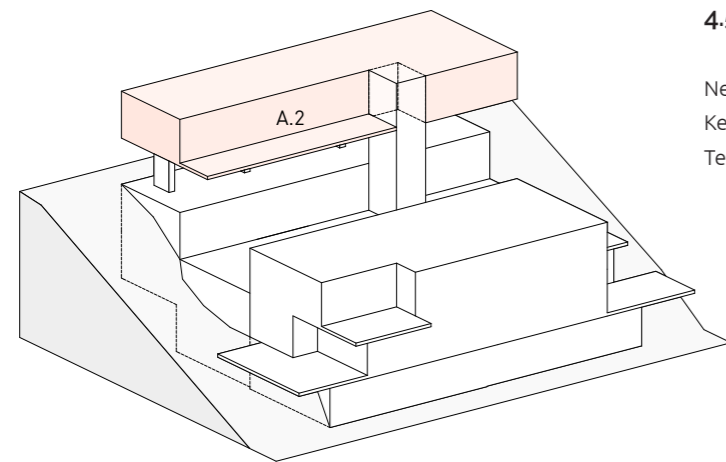

A2

4.5 ZIMMER-WOHNUNG | ATTIKA

Nettowoohnfläche	109.0 m ²
Keller	19.0 m ²
Terrasse	25.0 m ²

Mst: 1:100